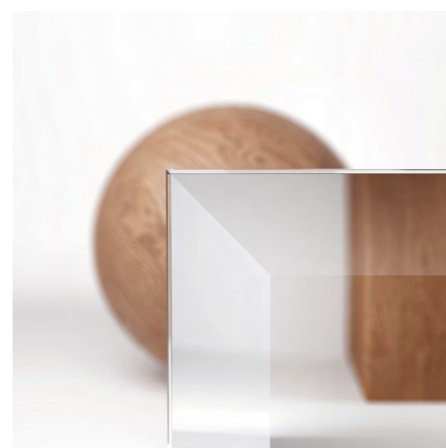

7310

7312

7316

7253
Рифлёное стекло «Бриз»,
6 мм *

02
Сатинированное стекло,
4 мм

07
Прозрачное стекло
с факетом, 6 мм

44
Сатинированное стекло
с факетом, 6 мм

91
Двустороннее зеркало
с факетом, 8 мм