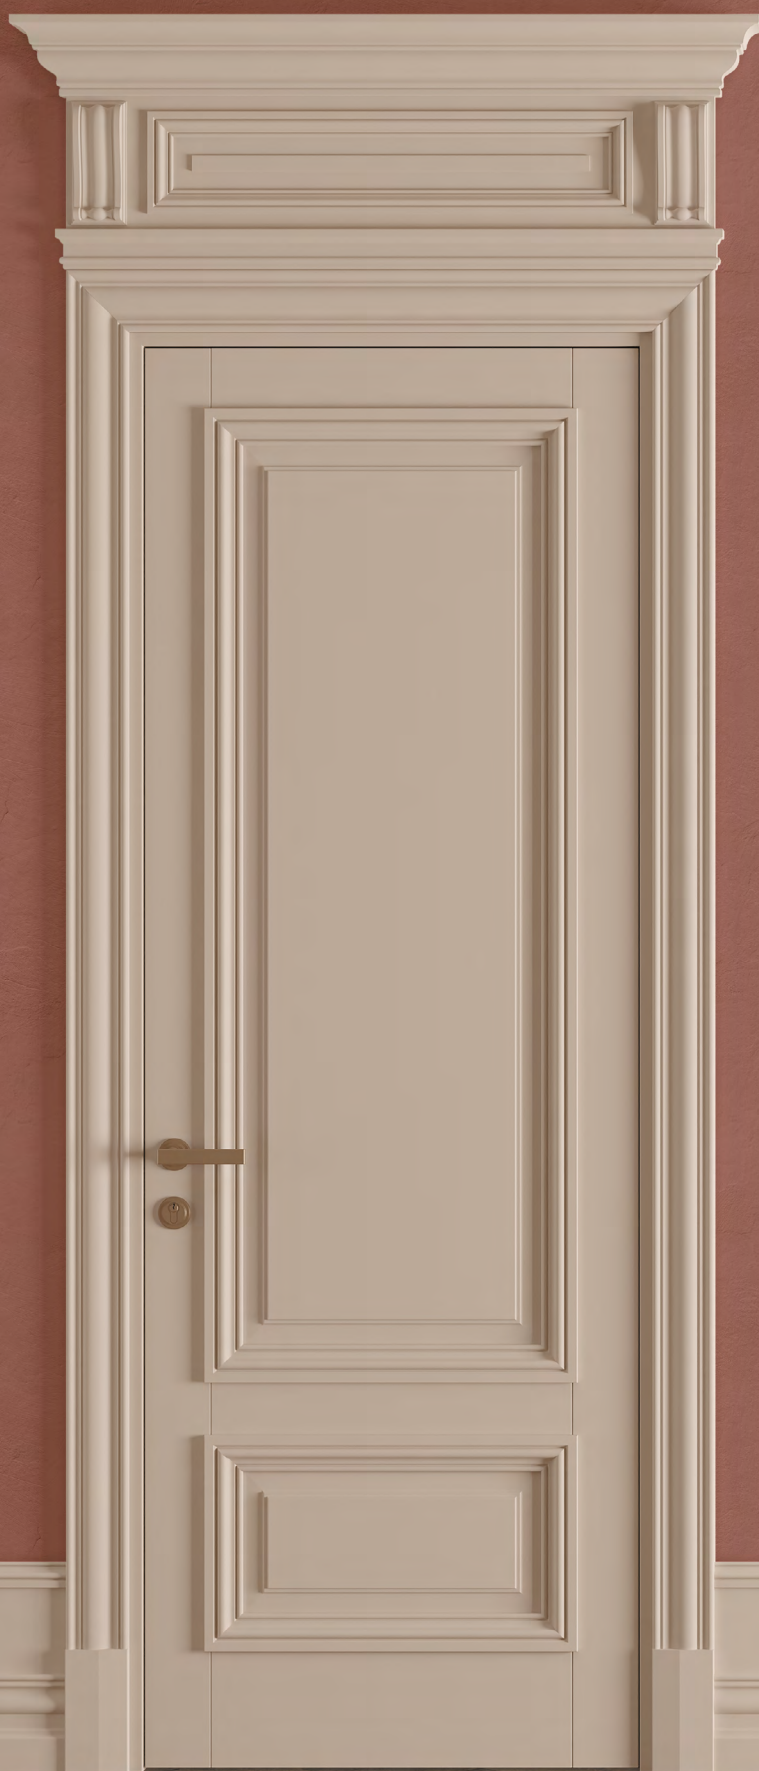

КОЛЛЕКЦИЯ ДВЕРЕЙ ИЗ МАССИВА

ANTIQUÉ

ЦЕННОСТИ ВНЕ ВРЕМЕНИ

Волховец

ДВЕРИ И ИНТЕРЬЕРНЫЕ РЕШЕНИЯ

ANTIQUÉ

Коллекция дверей из массива ценных пород дерева с объёмными элементами на полотне. Отличительной особенностью коллекции является декоративное обрамление портала, повторяющее архитектурные формы XV века.

ОСОБЕННОСТИ КОЛЛЕКЦИИ

Натуральный массив и природные цвета	4
Актуальная палитра эмалей	8
Объёмные элементы на полотне	10
Растительный барельеф	14
Объёмный фриз	18
Каннелюры	22
Высокий плинтус и плинтус-панель	24

ТЕХНИЧЕСКАЯ ИНФОРМАЦИЯ

Размеры полотна	26
Декоративное обрамление портала	27
Размеры плинтуса и плинтус-панели	27
Модели	28
Стёкла	29
Отделки	30
Ручка	32