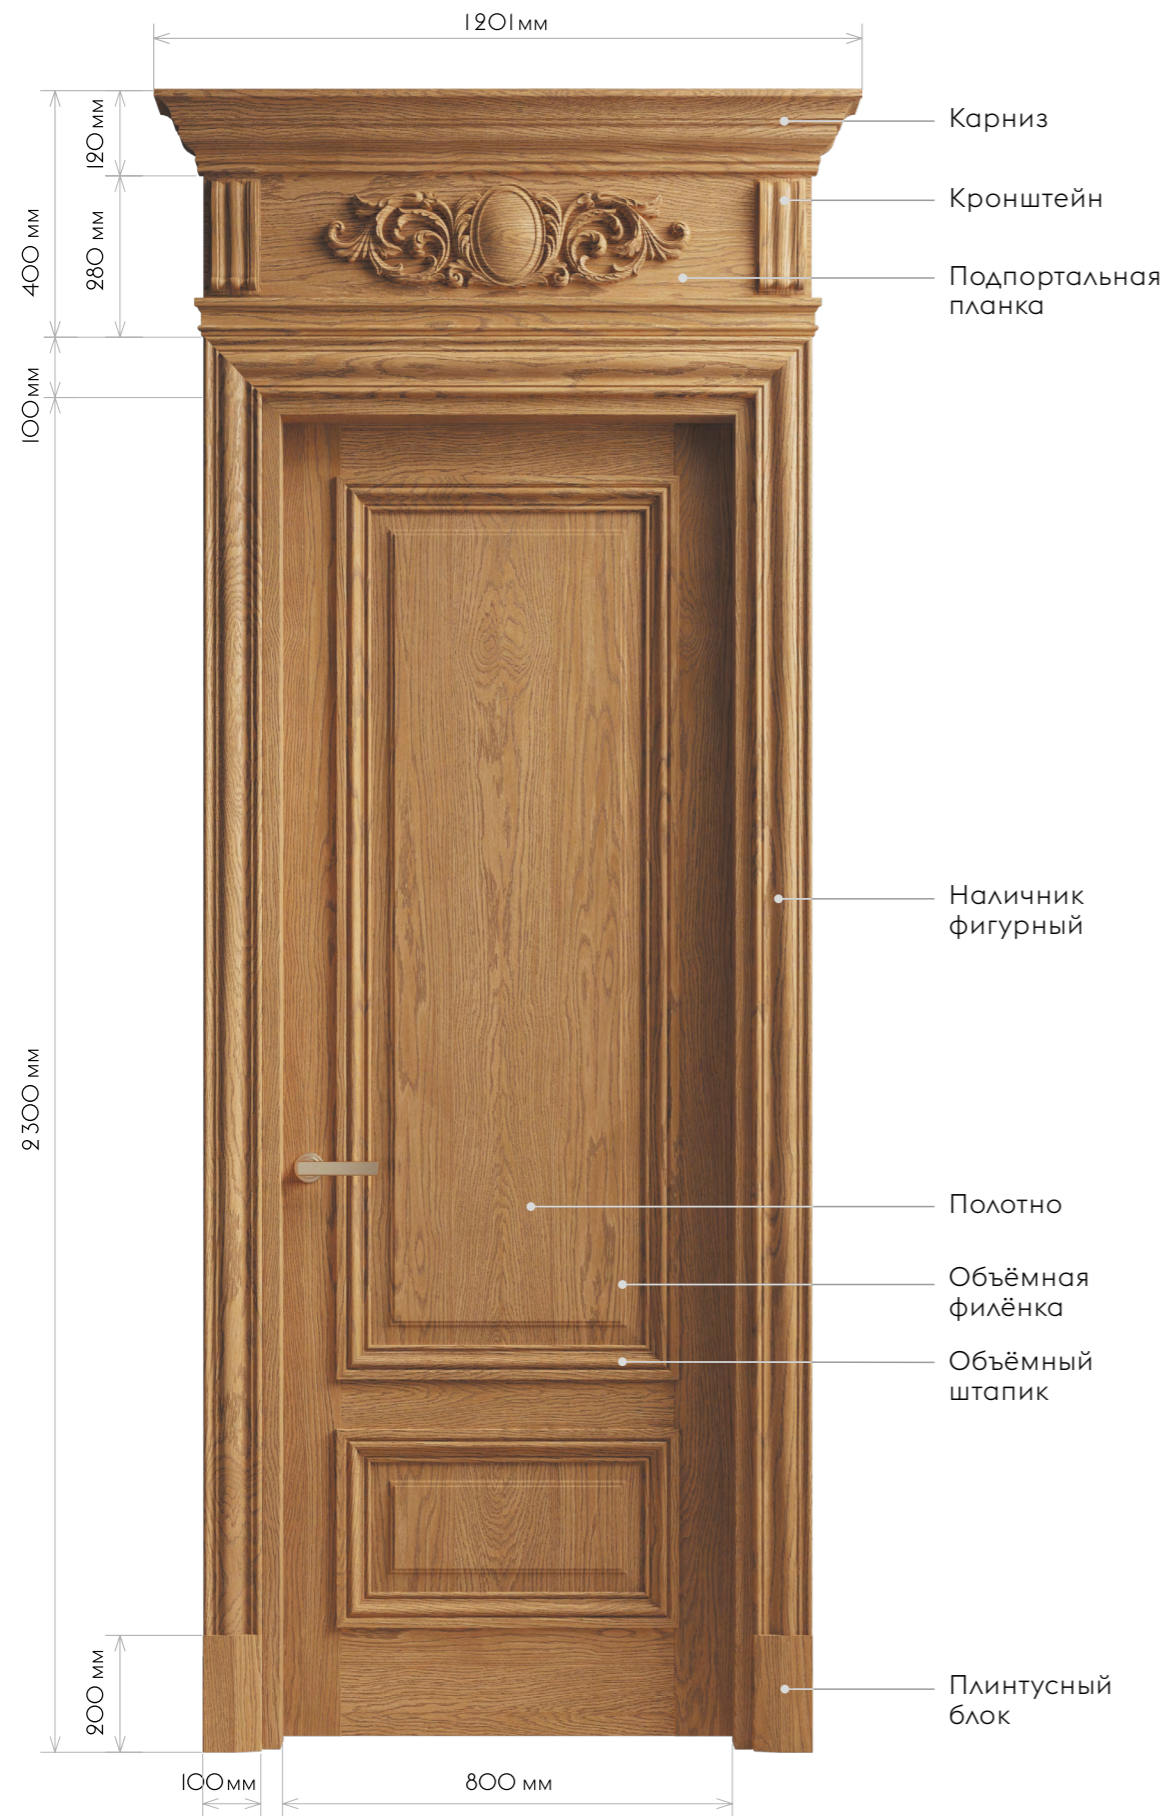

ДЕКОРАТИВНОЕ ОБРАМЛЕНИЕ ПОРТАЛА

ПЛИНТУС

ПЛИНТУС-ПАНЕЛЬ